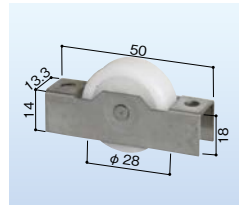

1セット(2個入) オープン価格

トステム 雨戸車 202 左右兼用
DAN単体・ルーバー単体(ドブ溝用)
683-0575

1個 オープン価格

トステム 雨戸車 203
DANルーバー7分溝用
683-0576

1個 オープン価格

YKK 雨戸車 121
左右兼用 スチール雨戸 SA・2SA型
177-1162

1個 オープン価格

YKK 雨戸車 100 内観左
断熱防音雨戸5DA・6DA 丸レール用
177-1150