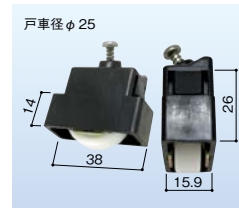

1個 オープン価格

三協 雨戸車 308
左右兼用 ノイスタルジェ雨戸P型
683-0562

1個 オープン価格

三協 雨戸車 309
左右兼用 ノイスタ雨戸パネル
683-0563

1個 オープン価格

三協 雨戸車 302
左右兼用 雨戸パネルYA・Y・P型
177-1550

1個 オープン価格

新日軽 雨戸車 105-0-A8
左右兼用 雨戸L・V・W型30ミリ厚雨戸用
683-0581

1個 オープン価格

新日軽 雨戸車 107-0-A8
左右兼用 雨戸2B・B型30ミリ厚雨戸用
683-0582

1個 オープン価格

新日軽 雨戸車 109-0-C8
雨戸BN・WK型23ミリ厚雨戸用
683-0583

1個 オープン価格

YKK 雨戸錠 513 下部用
スチール雨戸ARS, 2SA, 2SC, 4SA, 5SA
683-0556

1個 オープン価格

YKK 雨戸錠 514 下部用
オールアルミ雨戸用
683-0557