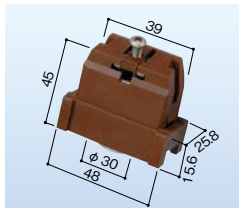

1個 1,120円(税抜き)

YKK 雨戸車 118B 左右兼用
ハイ雨戸ARS・スチール雨戸4SA, 5SA
683-0554

1個 1,240円(税抜き)

YKK 雨戸車 119 左右兼用
スチール雨戸SCS, 2SC-B, BL, C型
683-0555

1個 3,160円(税抜き)

新日軽 雨戸車 102-0-A8
左右兼用雨戸A・Bヨロイ戸
177-0650

1個 オープン価格

三協 雨戸車 304
左右兼用 雨戸パネルI型
683-0561