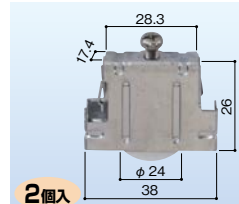

1個 オープン価格

トステム 雨戸車 102
左右兼用 ロイヤル雨戸、ガラリ雨戸(ミソ用)
683-0571

1個 オープン価格

トステム 雨戸車 104
左右兼用 ロイヤル雨戸、ガラリ雨戸(レール用)
683-0572

1個 オープン価格

トステム 雨戸車 112 左右兼用
D型、ルーバー雨戸、DANパネル雨戸
683-0573

1個 3,750円(税抜き)

トステム 雨戸車 201
左右兼用 DANルーバーガラリ雨戸
683-0574