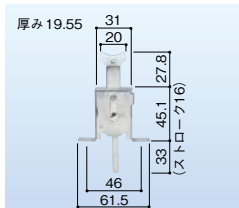

1個 オープン価格

新日軽 雨戸車 107-0-A8
左右兼用 雨戸2B・B型30ミリ厚雨戸用
683-0582

1個 オープン価格

新日軽 雨戸車 109-0-C8
雨戸BN・WK型23ミリ厚雨戸用
683-0583

1個 オープン価格

YKK 雨戸錠 513 下部用
スチール雨戸ARS, 2SA, 2SC, 4SA, 5SA
683-0556

1個 オープン価格

YKK 雨戸錠 514 下部用
オールアルミ雨戸用
683-0557