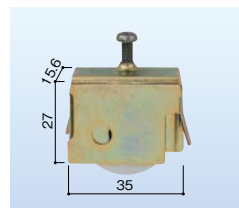

三協 雨戸車 308
左右兼用 ノイスタルジェ雨戸P型
683-0562

1個 オープン価格