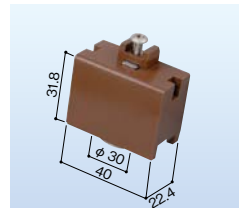

YKK 雨戸車 104
左右兼用 断熱雨戸 7DA
683-0553

1個 1,120円(税抜き)