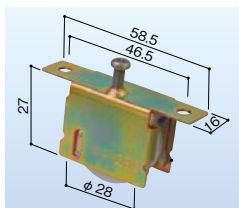

三協 雨戸車 309
左右兼用 ノイスタ雨戸パネル
683-0563

1個 オープン価格