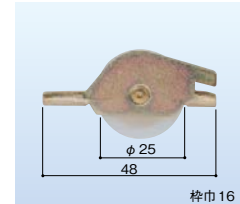

トステム 雨戸車 202 左右兼用
DAN単体・ルーバー単体(ドブ溝用)
683-0575

1個 オープン価格