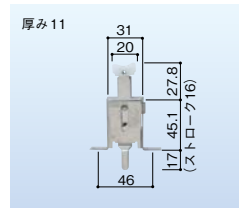

1個 オープン価格

新日軽 雨戸車 107-0-A8
左右兼用 雨戸2B・B型30ミリ厚雨戸用
683-0582

1個 オープン価格

新日軽 雨戸車 109-0-C8
雨戸BN・WK型23ミリ厚雨戸用
683-0583

1個 オープン価格

YKK 雨戸錠 513 下部用
スチール雨戸ARS, 2SA, 2SC, 4SA, 5SA
683-0556

1個 オープン価格

YKK 雨戸錠 514 下部用
オールアルミ雨戸用
683-0557