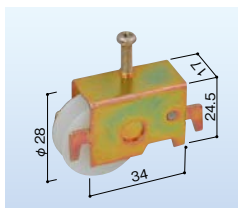

1個 1,120円(税抜き)

YKK 雨戸車 118B 左右兼用
ハイ雨戸ARS・スチール雨戸4SA, 5SA
683-0554

1個 1,240円(税抜き)

YKK 雨戸車 119 左右兼用
スチール雨戸SCS, 2SC-B, BL, C型
683-0555

1個 3,160円(税抜き)

新日軽 雨戸車 102-0-A8
左右兼用雨戸A・Bヨロイ戸
177-0650

1個 オープン価格

三協 雨戸車 304
左右兼用 雨戸パネルI型
683-0561