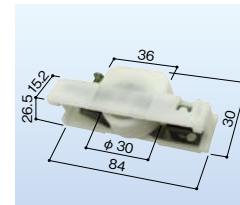

YKK 雨戸車 102 内観左
断熱防音雨戸5DA・6DA ドブ溝用
683-0551

1個 4,080円(税抜き)