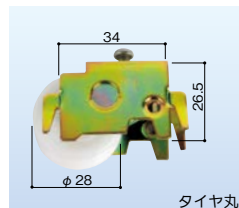

1個 オープン価格

三協 雨戸車 308
左右兼用 ノイスタルジェ雨戸P型
683-0562

1個 オープン価格

三協 雨戸車 309
左右兼用 ノイスタ雨戸パネル
683-0563

1個 オープン価格

三協 雨戸車 302
左右兼用 雨戸パネルYA・Y・P型
177-1550

1個 オープン価格

新日軽 雨戸車 105-0-A8
左右兼用 雨戸L・V・W型30ミリ厚雨戸用
683-0581

1個 オープン価格

新日軽 雨戸車 107-0-A8
左右兼用 雨戸2B・B型30ミリ厚雨戸用
683-0582

1個 オープン価格

新日軽 雨戸車 109-0-C8
雨戸BN・WK型23ミリ厚雨戸用
683-0583

1個 オープン価格

YKK 雨戸錠 513 下部用
スチール雨戸ARS, 2SA, 2SC, 4SA, 5SA
683-0556

1個 オープン価格

YKK 雨戸錠 514 下部用
オールアルミ雨戸用
683-0557