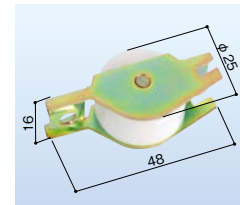

雨戸車・雨戸錠の取替〔サッシメーカー純正部品〕

メーカー純正品

(単位:mm)

トステム 雨戸車 111
左右兼用 DANパネル雨戸
177-0153

1個 オープン価格

トステム 雨戸車 200
左右兼用 DANパネル
177-0155

1パック(2個入) オープン価格

トステム 雨戸車 109
左右兼用 カール雨戸(ドブ用)
177-0150