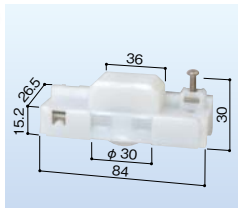

YKK 雨戸車 103 内観右
断熱防音雨戸5DA・6DA ドブ溝用
683-0552

1個 4,080円(税抜き)