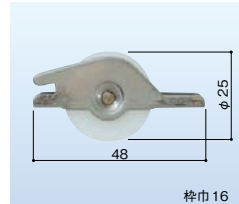

トステム 雨戸車 104
左右兼用 ロイヤル雨戸、ガラリ雨戸(レール用)
683-0572

1個 オープン価格