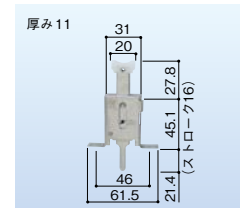

YKK 雨戸錠 515 下部用
断熱防音雨戸用 5DA・6DA
683-0558

1個 オープン価格

最新情報は

こちらから

金物

錠前・鍵

物件管理ロック・

キーボックス・南京錠

建具金物

ラバトリー金物

窓金物

網戸張替部材

連結金具・金網

家具金物

ねじ・釘・

アンカー

パリアフリー

金物

接着・テープ・

清掃・補修

水まわり

防犯

耐震・防災

収納・内装

ペット用品

建築資材

道具・工具

お役立ち

コーナー

豆知識