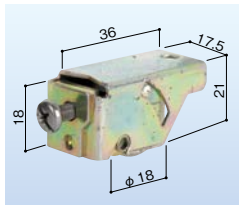

雨戸車・雨戸錠の取替〔サッシメーカー純正部品〕

メーカー純正品

(単位:mm)

トステム 雨戸車 111
左右兼用 DANパネル雨戸
177-0153

1個 オープン価格

トステム 雨戸車 200
左右兼用 DANパネル
177-0155

1パック(2個入) オープン価格

トステム 雨戸車 109
左右兼用 カール雨戸(ドブ用)
177-0150