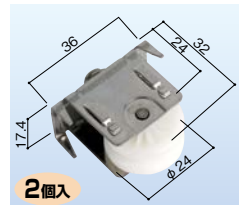

雨戸車・雨戸錠の取替〔サッシメーカー純正部品〕

メーカー純正品

(単位:mm)

トステム 雨戸車 111
左右兼用 DANパネル雨戸
177-0153

1個 オープン価格

トステム 雨戸車 200
左右兼用 DANパネル
177-0155

1パック(2個入) オープン価格

トステム 雨戸車 109
左右兼用 カール雨戸(ドブ用)
177-0150