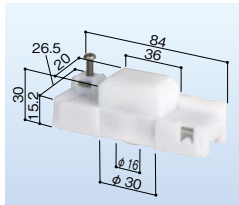

1セット(2個入) オープン価格

トステム 雨戸車 202 左右兼用
DAN単体・ルーバー単体(ドブ溝用)
683-0575

1個 オープン価格

トステム 雨戸車 203
DANルーバー7分溝用
683-0576

1個 オープン価格

YKK 雨戸車 121
左右兼用 スチール雨戸 SA・2SA型
177-1162

1個 オープン価格

YKK 雨戸車 100 内観左
断熱防音雨戸5DA・6DA 丸レール用
177-1150