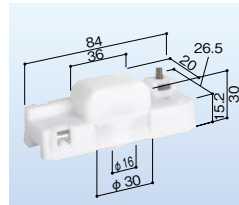

YKK 雨戸車 101 内観右
断熱防音雨戸5DA・6DA 丸レール用
177-1153

1個 1,820円(税抜き)