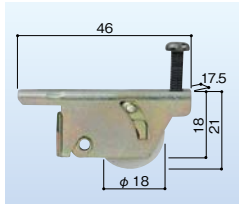

1個 オープン価格

トステム 雨戸車 102
左右兼用 ロイヤル雨戸、ガラリ雨戸(ミソ用)
683-0571

1個 オープン価格

トステム 雨戸車 104
左右兼用 ロイヤル雨戸、ガラリ雨戸(レール用)
683-0572

1個 オープン価格

トステム 雨戸車 112 左右兼用
D型、ルーバー雨戸、DANパネル雨戸
683-0573

1個 3,750円(税抜き)

トステム 雨戸車 201
左右兼用 DANルーバーガラリ雨戸
683-0574