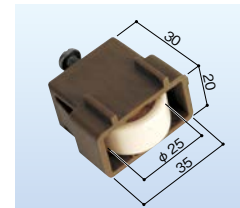

1個 1,120円(税抜き)

YKK 雨戸車 118B 左右兼用
ハイ雨戸ARS・スチール雨戸4SA, 5SA
683-0554

1個 1,240円(税抜き)

YKK 雨戸車 119 左右兼用
スチール雨戸SCS, 2SC-B, BL, C型
683-0555

1個 3,160円(税抜き)

新日軽 雨戸車 102-0-A8
左右兼用雨戸A・Bヨロイ戸
177-0650

1個 オープン価格

三協 雨戸車 304
左右兼用 雨戸パネルI型
683-0561