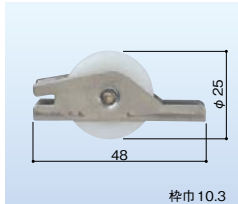

トステム 雨戸車 102
左右兼用 ロイヤル雨戸、ガラリ雨戸(ミソ用)
683-0571

1個 オープン価格