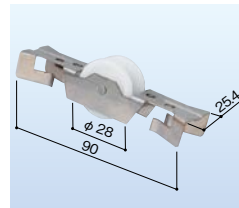

1個 1,120円(税抜き)

YKK 雨戸車 118B 左右兼用
ハイ雨戸ARS・スチール雨戸4SA, 5SA
683-0554

1個 1,240円(税抜き)

YKK 雨戸車 119 左右兼用
スチール雨戸SCS, 2SC-B, BL, C型
683-0555

1個 3,160円(税抜き)

新日軽 雨戸車 102-0-A8
左右兼用雨戸A・Bヨロイ戸
177-0650

1個 オープン価格

三協 雨戸車 304
左右兼用 雨戸パネルI型
683-0561